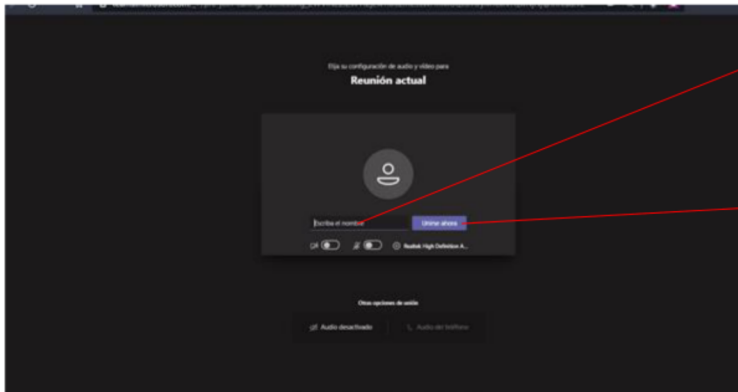

Manual expés para ingresar a la sesión de inducción de la MGA

Para acceder a la sesión de inducción, se sugieren los siguientes exploradores:

- Google Chrome
- Microsoft Edge
- Brave
- Opera

Link largo de la Sesión de Inducción:

Link corto de la sesión corta: [Sesión de inducción](#)

Pasos para ingresar:

1. Inicio.
2. Da clic en cualquiera de los dos links.
3. Al dar clic en el link aparecerá alguna de las siguientes pantallas.

Dar un clic en esta opción.

4. Aparecerá la siguiente pantalla. En ésta deberá de colocar su nombre(s) y primer apellido.
5. Posteriormente deberá de dar clic en el botón unirse ahora.

Ingresar su nombre(s) y su primer apellido

Posteriormente dar clic en el botón "Unirse ahora"

6. Deberá de esperar unos minutos para que los organizadores del evento acepten su ingreso.

7. Una vez ingresado, podrá escuchar la sesión de inducción y posteriormente externar dudas o preguntas.